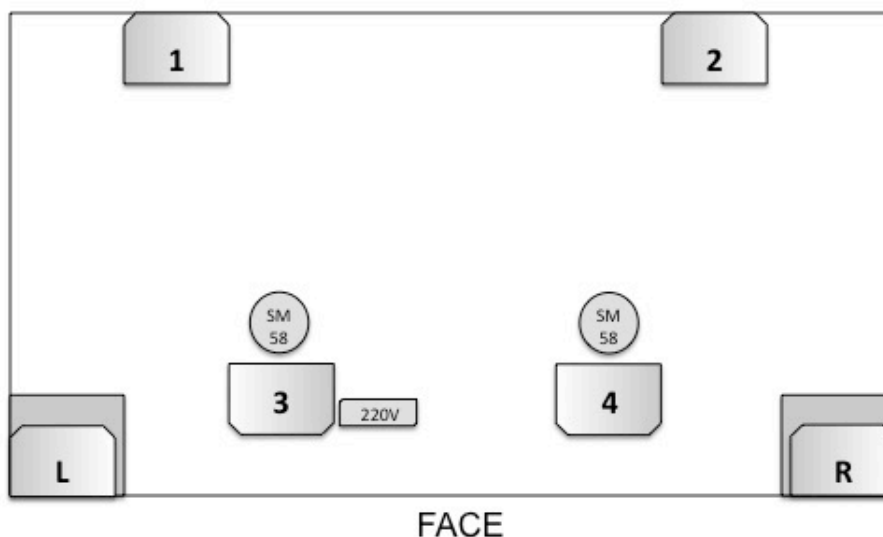

FICHE TECHNIQUE SON

Un rendez-vous si loin

TABLE DE MIX

1 Yamaha 01V96 – Fournie (Régie en salle)

PERIPHERIQUE

2 EQ Stéréo 31 Bandes

DIFF

1 diffusion de façade adaptée à la jauge avec Sub !
Type: D&B, L.acoustics, Meyer, APG...

1 diffusion de fond de scène type MTD 115 ou MAX 15 sur pieds
+ le câblage nécessaire

2 retours type MTD 115 ou MAX 15 (2 CIRCUITS)
+ le câblage nécessaire

MIC

2 SM 58 ou Beta 58
2 pieds droits embases rondes

CÂBLAGE

XLR/XLR (20m, 10m, 5m)

IMPLANTATION

Contact : Ben Delvalle (06 08 70 72 84)